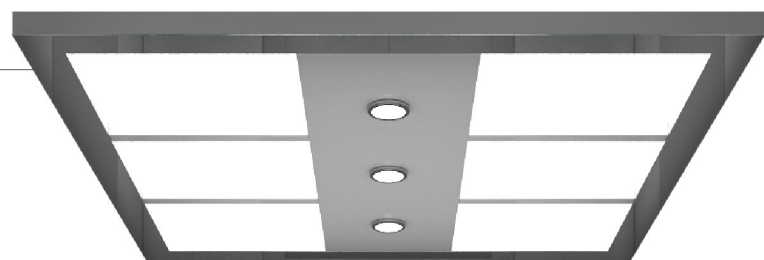

Потолок

- RD006
  На заказ

Рамка из нержавеющей стали, полупрозрачные панели в середине и точечные светильники по обеим сторонам.

- RD011
  На заказ

Рамка из зеркальной нержавеющей стали, полупрозрачная акриловая панель, точечные светильники в середине.

RD011

- RD014
  На заказ

Рамка из зеркальной нержавеющей стали, светодиодный светильник.

- RD015
  На заказ

Рамка из зеркальной нержавеющей стали, полупрозрачные панели в середине и точечные светильники по обеим сторонам.

Потолок

- RD017
  На заказ

Рамка из окрашенной стали, стеклянные светильники.

- RD018
  На заказ

Рамка из зеркальной нержавеющей стали, хрустальная стойка в середине и точечные светильники по обеим сторонам.

- RD045
  На заказ

Нержавеющая сталь, квадратный светодиодный светильник, точечный светильник.

- RD046
  На заказ

Нержавеющая сталь, точечные светильники.