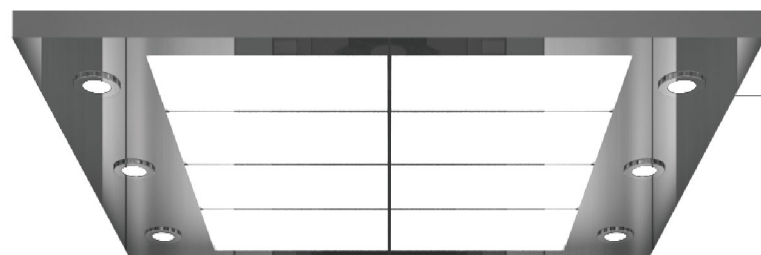

RD015

- RD015
  На заказ

Рамка из зеркальной нержавеющей стали, полупрозрачные панели в середине и точечные светильники по обеим сторонам.