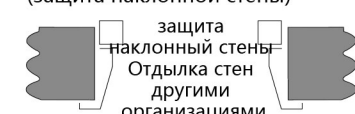

Дверь лестничной площадки этажа
Позолоченная титановая зеркальная нержавеющая сталь
Косяк: Позолоченная титановая зеркальная нержавеющая сталь (защита наклонной стены)